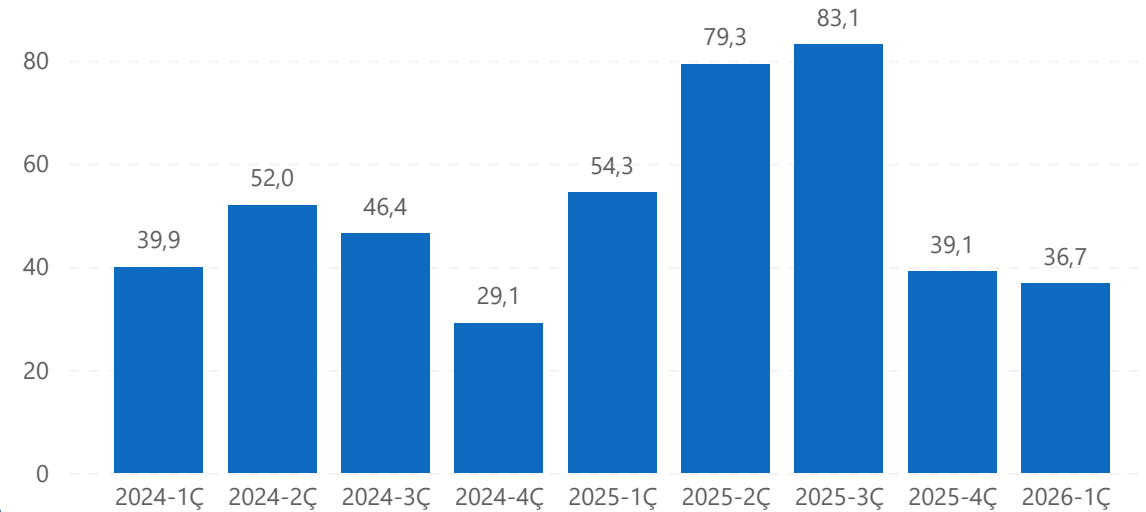

ENAKLIYAT TAŞINMA HAREKETLİLİĞİ RAPORU

2026 1. Çeyrek

İstanbul Çeyreklik Değişim

-%2,28

İstanbul Yıllık Değişim

-%10,27

Ankara Çeyreklik Değişim

-%6,02

Ankara Yıllık Değişim

-%32,43

REIDIN – Enakliyat İstanbul Taşınma Endeksi (Endeks, 2017=100)

REIDIN – Enakliyat Ankara Taşınma Endeksi (Endeks, 2017=100)

İLÇE BAZLI TAŞINMA ORANLARI

EN ÇOK TAŞINAN İLÇELER (%)