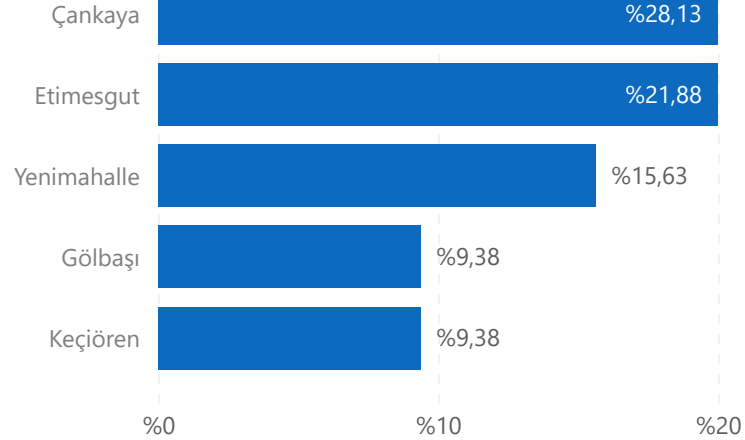

Ankara Yıllık Değişim

-%32,43

REIDIN – Enakliyat İstanbul Taşınma Endeksi (Endeks, 2017=100)

REIDIN – Enakliyat Ankara Taşınma Endeksi (Endeks, 2017=100)

İLÇE BAZLI TAŞINMA ORANLARI

EN ÇOK TAŞINAN İLÇELER (%)

EN HAREKETLİ İLÇELER (%)

EN ÇOK TERCİH EDİLEN İLÇELER (%)

İ
S
T
A
N
B
U
L

A
N
K
A
R
A

MAHALLE BAZLI TAŞINMA ORANLARI

EN ÇOK TAŞINAN MAHALLELER (%)

EN HAREKETLİ MAHALLELER (%)

EN ÇOK TERCİH EDİLEN MAHALLELER (%)