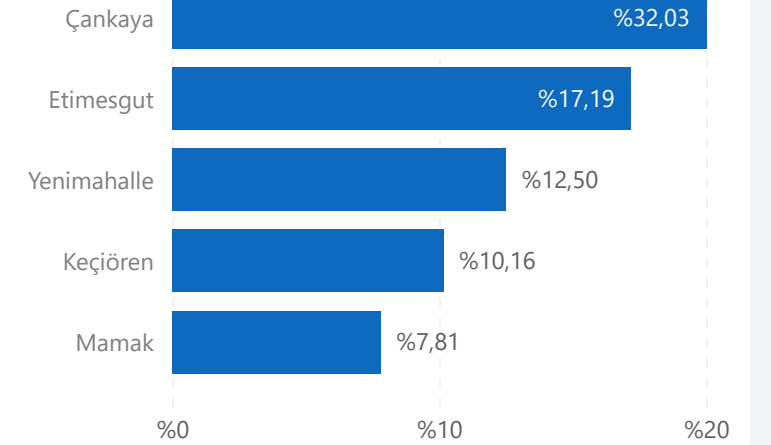

Ankara Yıllık Değişim

-%32,43

REIDIN – Enakliyat İstanbul Taşınma Endeksi (Endeks, 2017=100)

REIDIN – Enakliyat Ankara Taşınma Endeksi (Endeks, 2017=100)

İLÇE BAZLI TAŞINMA ORANLARI

EN ÇOK TAŞINAN İLÇELER (%)

EN HAREKETLİ İLÇELER (%)

EN ÇOK TERCİH EDİLEN İLÇELER (%)

İ
S
T
A
N
B
U
L

A
N
K
A
R
A

MAHALLE BAZLI TAŞINMA ORANLARI

EN ÇOK TAŞINAN MAHALLELER (%)

EN HAREKETLİ MAHALLELER (%)

EN ÇOK TERCİH EDİLEN MAHALLELER (%)