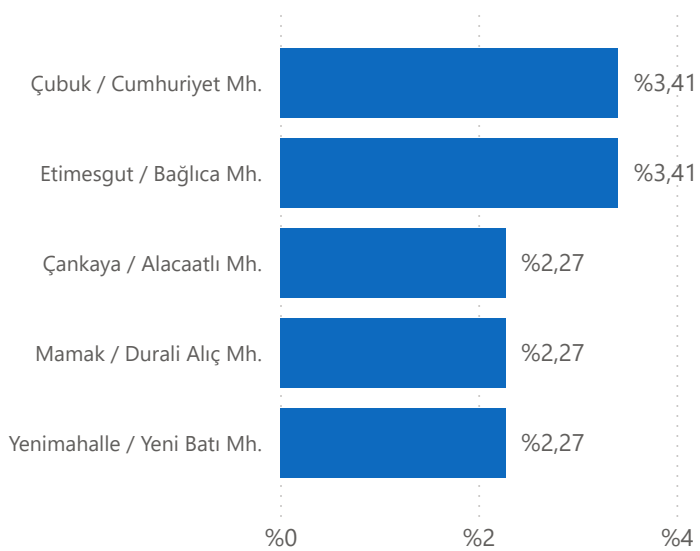

İ
S
T
A
N
B
U
L

A
N
K
A
R
A