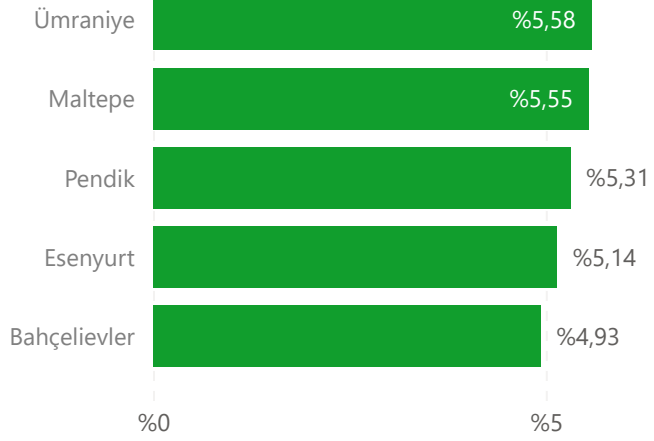

ENAKLIYAT TAŞINMA HAREKETLİLİĞİ RAPORU

2026 1. Çeyrek

İstanbul Çeyreklik Değişim

-%2,28

İstanbul Yıllık Değişim

-%10,27

Ankara Çeyreklik Değişim

-%6,02

Ankara Yıllık Değişim

-%32,43

REIDIN – Enakliyat İstanbul Taşınma Endeksi (Endeks, 2017=100)

REIDIN – Enakliyat Ankara Taşınma Endeksi (Endeks, 2017=100)

İLÇE BAZLI TAŞINMA ORANLARI

EN ÇOK TAŞINAN İLÇELER (%)

EN HAREKETLİ İLÇELER (%)

EN ÇOK TERCİH EDİLEN İLÇELER (%)

İ
S
T
A
N
B
U
L

A
N
K
A
R
A

MAHALLE BAZLI TAŞINMA ORANLARI

EN ÇOK TAŞINAN MAHALLELER (%)

EN HAREKETLİ MAHALLELER (%)

EN ÇOK TERCİH EDİLEN MAHALLELER (%)