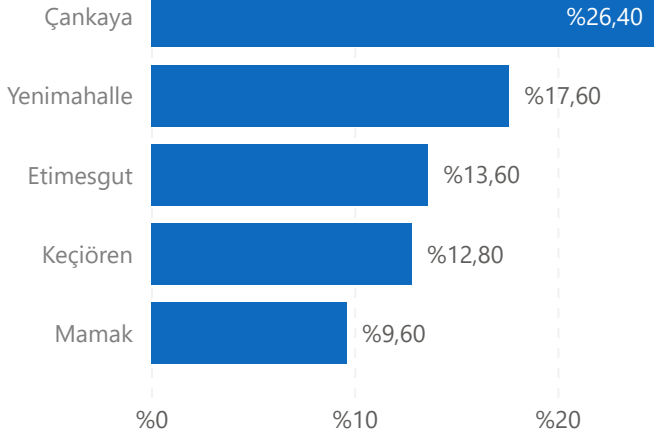

Ankara Yıllık Değişim

-%32,43

REIDIN – Enakliyat İstanbul Taşınma Endeksi (Endeks, 2017=100)

REIDIN – Enakliyat Ankara Taşınma Endeksi (Endeks, 2017=100)

İLÇE BAZLI TAŞINMA ORANLARI

EN ÇOK TAŞINAN İLÇELER (%)

EN HAREKETLİ İLÇELER (%)

EN ÇOK TERCİH EDİLEN İLÇELER (%)

İ
S
T
A
N
B
U
L

A
N
K
A
R
A

MAHALLE BAZLI TAŞINMA ORANLARI

EN ÇOK TAŞINAN MAHALLELER (%)

EN HAREKETLİ MAHALLELER (%)

EN ÇOK TERCİH EDİLEN MAHALLELER (%)