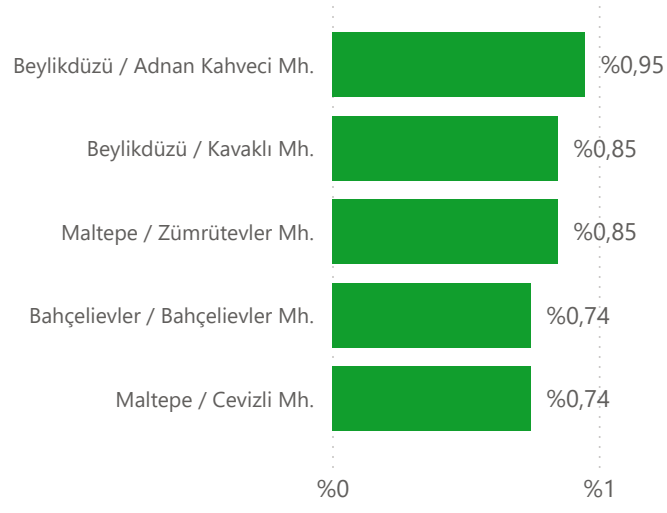

Ankara Yıllık Değişim

-%32,43

REIDIN – Enakliyat İstanbul Taşınma Endeksi (Endeks, 2017=100)

REIDIN – Enakliyat Ankara Taşınma Endeksi (Endeks, 2017=100)

İLÇE BAZLI TAŞINMA ORANLARI

EN ÇOK TAŞINAN İLÇELER (%)

EN HAREKETLİ İLÇELER (%)

EN ÇOK TERCİH EDİLEN İLÇELER (%)

İ
S
T
A
N
B
U
L

A
N
K
A
R
A

MAHALLE BAZLI TAŞINMA ORANLARI

EN ÇOK TAŞINAN MAHALLELER (%)

EN HAREKETLİ MAHALLELER (%)

EN ÇOK TERCİH EDİLEN MAHALLELER (%)