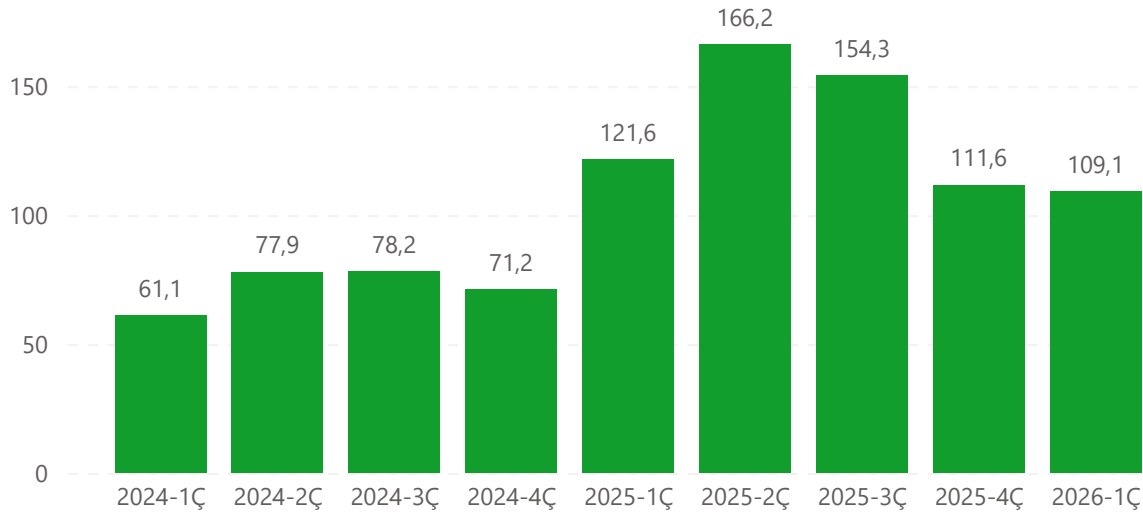

ENAKLIYAT TAŞINMA HAREKETLİLİĞİ RAPORU

2026 1. Çeyrek

İstanbul Çeyreklik Değişim

-%2,28

İstanbul Yıllık Değişim

-%10,27

Ankara Çeyreklik Değişim

-%6,02

Ankara Yıllık Değişim

-%32,43

REIDIN – Enakliyat İstanbul Taşınma Endeksi (Endeks, 2017=100)

REIDIN – Enakliyat Ankara Taşınma Endeksi (Endeks, 2017=100)

İLÇE BAZLI TAŞINMA ORANLARI

EN ÇOK TAŞINAN İLÇELER (%)