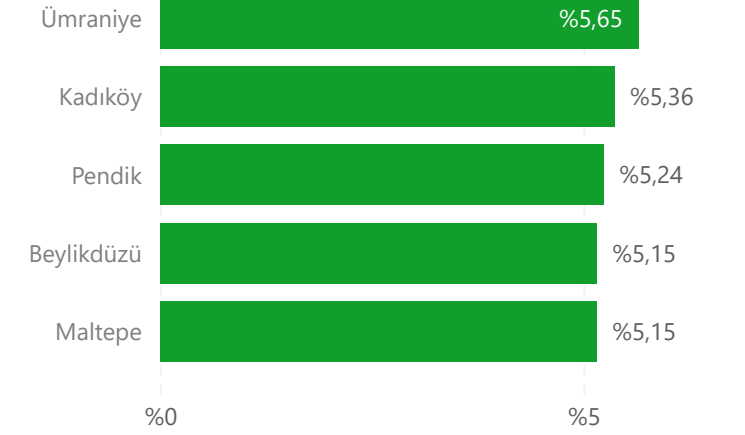

ENAKLIYAT TAŞINMA HAREKETLİLİĞİ RAPORU

2026 1. Çeyrek

İstanbul Çeyreklik Değişim

-%2,28

İstanbul Yıllık Değişim

-%10,27

Ankara Çeyreklik Değişim

-%6,02

Ankara Yıllık Değişim

-%32,43

REIDIN – Enakliyat İstanbul Taşınma Endeksi (Endeks, 2017=100)

REIDIN – Enakliyat Ankara Taşınma Endeksi (Endeks, 2017=100)

İLÇE BAZLI TAŞINMA ORANLARI

EN ÇOK TAŞINAN İLÇELER (%)

EN HAREKETLİ İLÇELER (%)

EN ÇOK TERCİH EDİLEN İLÇELER (%)

İ
S
T
A
N
B
U
L

A
N
K
A
R
A

MAHALLE BAZLI TAŞINMA ORANLARI

EN ÇOK TAŞINAN MAHALLELER (%)

EN HAREKETLİ MAHALLELER (%)

EN ÇOK TERCİH EDİLEN MAHALLELER (%)