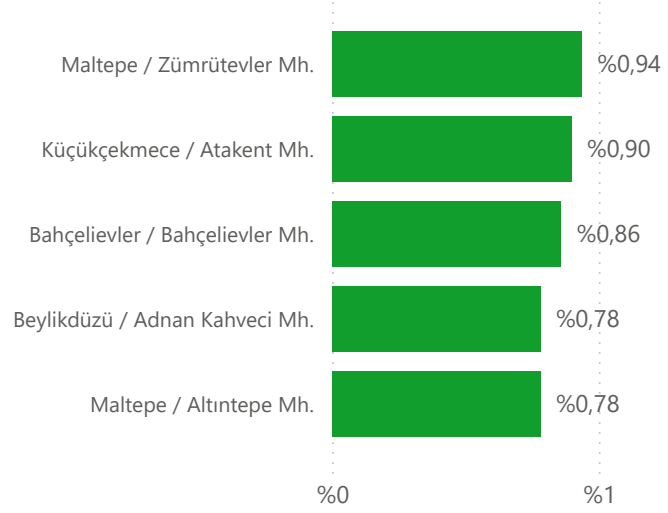

Ankara Yıllık Değişim

-%32,43

REIDIN – Enakliyat İstanbul Taşınma Endeksi (Endeks, 2017=100)

REIDIN – Enakliyat Ankara Taşınma Endeksi (Endeks, 2017=100)

İLÇE BAZLI TAŞINMA ORANLARI

EN ÇOK TAŞINAN İLÇELER (%)

EN HAREKETLİ İLÇELER (%)

EN ÇOK TERCİH EDİLEN İLÇELER (%)

İ
S
T
A
N
B
U
L

A
N
K
A
R
A

MAHALLE BAZLI TAŞINMA ORANLARI

EN ÇOK TAŞINAN MAHALLELER (%)

EN HAREKETLİ MAHALLELER (%)

EN ÇOK TERCİH EDİLEN MAHALLELER (%)