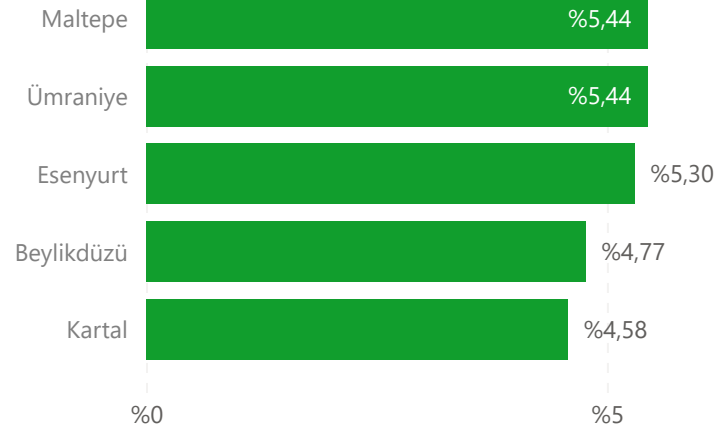

ENAKLIYAT TAŞINMA HAREKETLİLİĞİ RAPORU

2026 1. Çeyrek

İstanbul Çeyreklik Değişim

-%2,28

İstanbul Yıllık Değişim

-%10,27

Ankara Çeyreklik Değişim

-%6,02

Ankara Yıllık Değişim

-%32,43

REIDIN – Enakliyat İstanbul Taşınma Endeksi (Endeks, 2017=100)

REIDIN – Enakliyat Ankara Taşınma Endeksi (Endeks, 2017=100)

İLÇE BAZLI TAŞINMA ORANLARI

EN ÇOK TAŞINAN İLÇELER (%)

EN HAREKETLİ İLÇELER (%)

EN ÇOK TERCİH EDİLEN İLÇELER (%)

İ
S
T
A
N
B
U
L

A
N
K
A
R
A

MAHALLE BAZLI TAŞINMA ORANLARI

EN ÇOK TAŞINAN MAHALLELER (%)

EN HAREKETLİ MAHALLELER (%)

EN ÇOK TERCİH EDİLEN MAHALLELER (%)