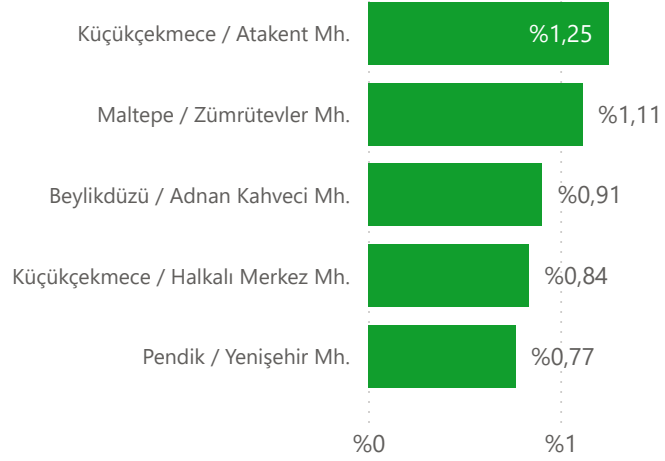

ENAKLİYAT TAŞINMA HAREKETLİLİĞİ RAPORU 2024 4. Çeyrek

İstanbul Çeyreklik Değişim

-%8,89

İstanbul Yıllık Değişim

%77,30

Ankara Çeyreklik Değişim

-%37,34

Ankara Yıllık Değişim

-%19,51

REIDIN – Enakliyat İstanbul Taşınma Endeksi

REIDIN – Enakliyat Ankara Taşınma Endeksi

İLÇE BAZLI TAŞINMA ORANLARI

EN ÇOK TAŞINAN İLÇELER (%)

EN HAREKETLİ İLÇELER (%)

EN ÇOK TERCİH EDİLEN İLÇELER (%)

İ
S
T
A
N
B
U
L

A
N
K
A
R
A

MAHALLE BAZLI TAŞINMA ORANLARI

EN ÇOK TAŞINAN MAHALLELER (%)

EN HAREKETLİ MAHALLELER (%)

EN ÇOK TERCİH EDİLEN MAHALLELER (%)

İ
S
T
A
N
B
U
L

A
N
K
A
R
A