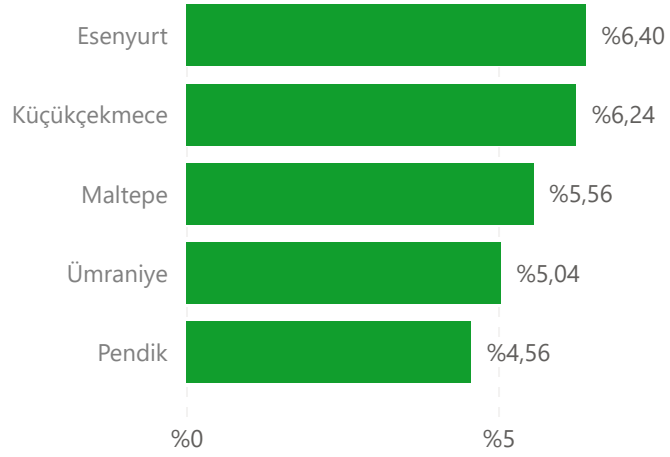

ENAKLİYAT TAŞINMA HAREKETLİLİĞİ RAPORU 2024 4. Çeyrek

İstanbul Çeyreklik Değişim

-%8,89

İstanbul Yıllık Değişim

%77,30

Ankara Çeyreklik Değişim

-%37,34

Ankara Yıllık Değişim

-%19,51

REIDIN – Enakliyat İstanbul Taşınma Endeksi

REIDIN – Enakliyat Ankara Taşınma Endeksi

İLÇE BAZLI TAŞINMA ORANLARI

EN ÇOK TAŞINAN İLÇELER (%)

EN HAREKETLİ İLÇELER (%)

EN ÇOK TERCİH EDİLEN İLÇELER (%)

İ
S
T
A
N
B
U
L

A
N
K
A
R
A

MAHALLE BAZLI TAŞINMA ORANLARI

EN ÇOK TAŞINAN MAHALLELER (%)

EN HAREKETLİ MAHALLELER (%)

EN ÇOK TERCİH EDİLEN MAHALLELER (%)

İ
S
T
A
N
B
U
L

A
N
K
A
R
A