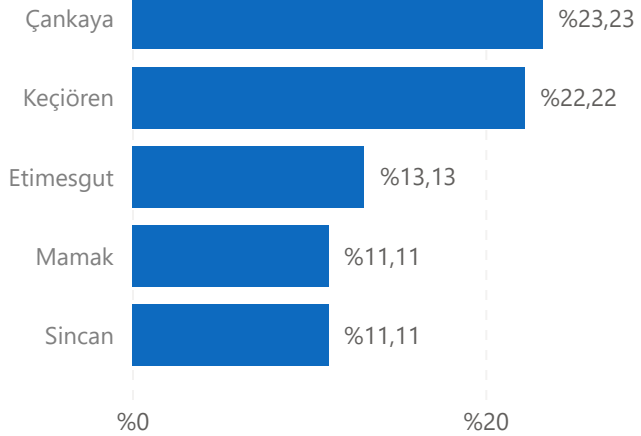

ENAKLİYAT TAŞINMA HAREKETLİLİĞİ RAPORU 2024 4. Çeyrek

İstanbul Çeyreklik Değişim

-%8,89

İstanbul Yıllık Değişim

%77,30

Ankara Çeyreklik Değişim

-%37,34

Ankara Yıllık Değişim

-%19,51

REIDIN – Enakliyat İstanbul Taşınma Endeksi

REIDIN – Enakliyat Ankara Taşınma Endeksi

İLÇE BAZLI TAŞINMA ORANLARI

EN ÇOK TAŞINAN İLÇELER (%)

EN HAREKETLİ İLÇELER (%)

EN ÇOK TERCİH EDİLEN İLÇELER (%)

İ
S
T
A
N
B
U
L

A
N
K
A
R
A

MAHALLE BAZLI TAŞINMA ORANLARI

EN ÇOK TAŞINAN MAHALLELER (%)

EN HAREKETLİ MAHALLELER (%)

EN ÇOK TERCİH EDİLEN MAHALLELER (%)

İ
S
T
A
N
B
U
L

A
N
K
A
R
A