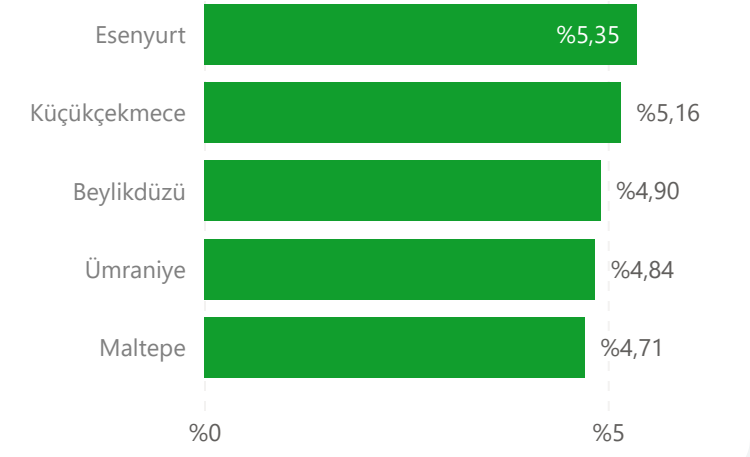

ENAKLİYAT TAŞINMA HAREKETLİLİĞİ RAPORU 2024 4. Çeyrek

İstanbul Çeyreklik Değişim

-%8,89

İstanbul Yıllık Değişim

%77,30

Ankara Çeyreklik Değişim

-%37,34

Ankara Yıllık Değişim

-%19,51

REIDIN – Enakliyat İstanbul Taşınma Endeksi

REIDIN – Enakliyat Ankara Taşınma Endeksi

İLÇE BAZLI TAŞINMA ORANLARI

EN ÇOK TAŞINAN İLÇELER (%)

EN HAREKETLİ İLÇELER (%)

EN ÇOK TERCİH EDİLEN İLÇELER (%)

İ
S
T
A
N
B
U
L

A
N
K
A
R
A

MAHALLE BAZLI TAŞINMA ORANLARI

EN ÇOK TAŞINAN MAHALLELER (%)

EN HAREKETLİ MAHALLELER (%)

EN ÇOK TERCİH EDİLEN MAHALLELER (%)

İ
S
T
A
N
B
U
L

A
N
K
A
R
A