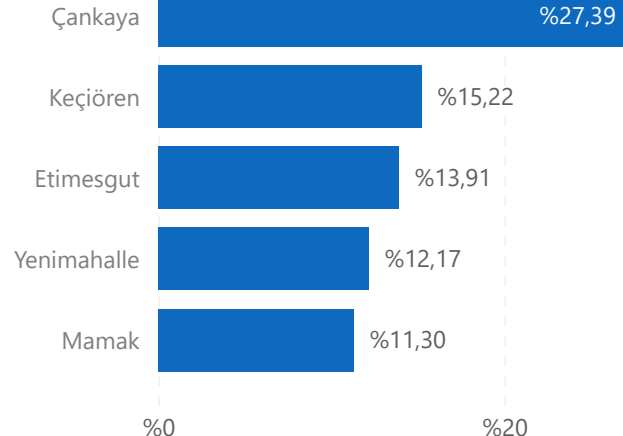

ENAKLİYAT TAŞINMA HAREKETLİLİĞİ RAPORU 2024 4. Çeyrek

İstanbul Çeyreklik Değişim

-%8,89

İstanbul Yıllık Değişim

%77,30

Ankara Çeyreklik Değişim

-%37,34

Ankara Yıllık Değişim

-%19,51

REIDIN – Enakliyat İstanbul Taşınma Endeksi

REIDIN – Enakliyat Ankara Taşınma Endeksi

İLÇE BAZLI TAŞINMA ORANLARI

EN ÇOK TAŞINAN İLÇELER (%)

EN HAREKETLİ İLÇELER (%)

EN ÇOK TERCİH EDİLEN İLÇELER (%)

İ
S
T
A
N
B
U
L

A
N
K
A
R
A

MAHALLE BAZLI TAŞINMA ORANLARI

EN ÇOK TAŞINAN MAHALLELER (%)

EN HAREKETLİ MAHALLELER (%)

EN ÇOK TERCİH EDİLEN MAHALLELER (%)

İ
S
T
A
N
B
U
L

A
N
K
A
R
A