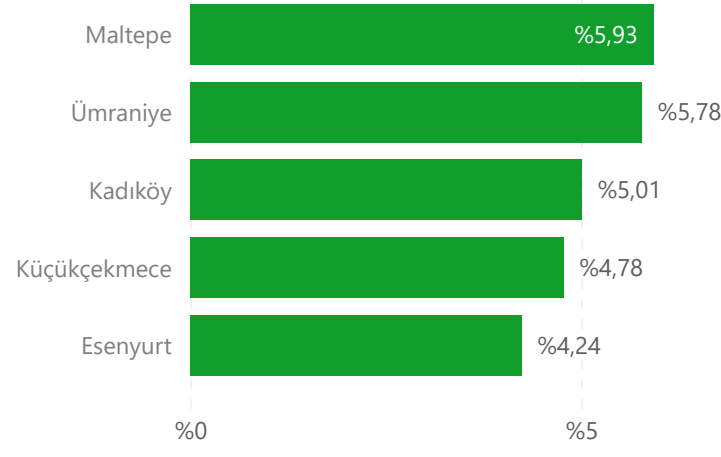

ENAKLİYAT TAŞINMA HAREKETLİLİĞİ RAPORU 2024 4. Çeyrek

İstanbul Çeyreklik Değişim

-%8,89

İstanbul Yıllık Değişim

%77,30

Ankara Çeyreklik Değişim

-%37,34

Ankara Yıllık Değişim

-%19,51

REIDIN – Enakliyat İstanbul Taşınma Endeksi

REIDIN – Enakliyat Ankara Taşınma Endeksi

İLÇE BAZLI TAŞINMA ORANLARI

EN ÇOK TAŞINAN İLÇELER (%)

EN HAREKETLİ İLÇELER (%)

EN ÇOK TERCİH EDİLEN İLÇELER (%)

İ
S
T
A
N
B
U
L

A
N
K
A
R
A

MAHALLE BAZLI TAŞINMA ORANLARI

EN ÇOK TAŞINAN MAHALLELER (%)

EN HAREKETLİ MAHALLELER (%)

EN ÇOK TERCİH EDİLEN MAHALLELER (%)

İ
S
T
A
N
B
U
L

A
N
K
A
R
A