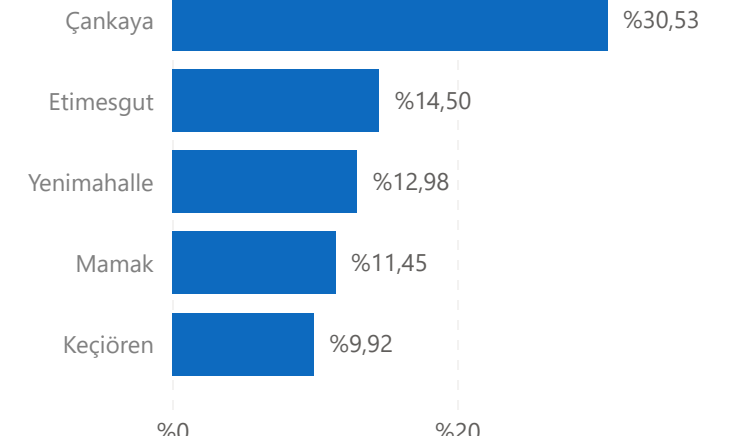

ENAKLİYAT TAŞINMA HAREKETLİLİĞİ RAPORU 2024 4. Çeyrek

İstanbul Çeyreklik Değişim

-%8,89

İstanbul Yıllık Değişim

%77,30

Ankara Çeyreklik Değişim

-%37,34

Ankara Yıllık Değişim

-%19,51

REIDIN – Enakliyat İstanbul Taşınma Endeksi

REIDIN – Enakliyat Ankara Taşınma Endeksi

İLÇE BAZLI TAŞINMA ORANLARI

EN ÇOK TAŞINAN İLÇELER (%)

EN HAREKETLİ İLÇELER (%)

EN ÇOK TERCİH EDİLEN İLÇELER (%)

İ
S
T
A
N
B
U
L

A
N
K
A
R
A

MAHALLE BAZLI TAŞINMA ORANLARI

EN ÇOK TAŞINAN MAHALLELER (%)

EN HAREKETLİ MAHALLELER (%)

EN ÇOK TERCİH EDİLEN MAHALLELER (%)

İ
S
T
A
N
B
U
L

A
N
K
A
R
A