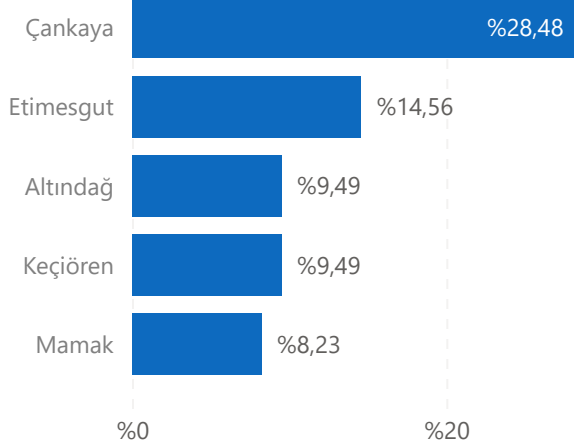

ENAKLİYAT TAŞINMA HAREKETLİLİĞİ RAPORU 2024 3. Çeyrek

İstanbul Çeyreklik Değişim

%0,38

İstanbul Yıllık Değişim

%7,08

Ankara Çeyreklik Değişim

-%10,73

Ankara Yıllık Değişim

-%63,17

REIDIN – Enakliyat İstanbul Taşınma Endeksi

REIDIN – Enakliyat Ankara Taşınma Endeksi

İLÇE BAZLI TAŞINMA ORANLARI

EN ÇOK TAŞINAN İLÇELER (%)

EN HAREKETLİ İLÇELER (%)

EN ÇOK TERCİH EDİLEN İLÇELER (%)

İ
S
T
A
N
B
U
L

A
N
K
A
R
A

MAHALLE BAZLI TAŞINMA ORANLARI

EN ÇOK TAŞINAN MAHALLELER (%)

EN HAREKETLİ MAHALLELER (%)

EN ÇOK TERCİH EDİLEN MAHALLELER (%)

İ
S
T
A
N
B
Ü
L

A
N
K
A
R
A