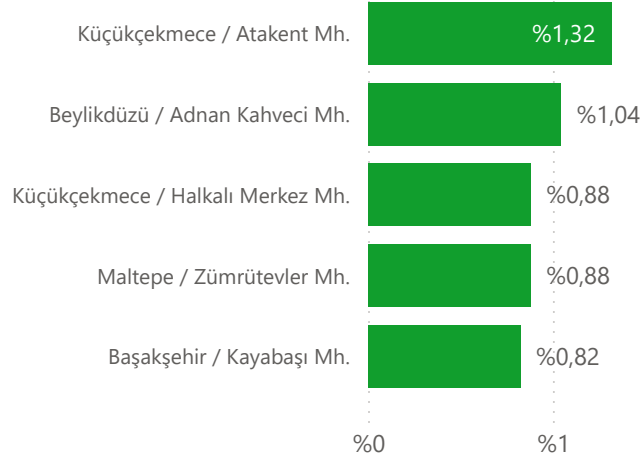

ENAKLİYAT TAŞINMA HAREKETLİLİĞİ RAPORU 2024 3. Çeyrek

İstanbul Çeyreklik Değişim

%0,38

İstanbul Yıllık Değişim

%7,08

Ankara Çeyreklik Değişim

-%10,73

Ankara Yıllık Değişim

-%63,17

REIDIN – Enakliyat İstanbul Taşınma Endeksi

REIDIN – Enakliyat Ankara Taşınma Endeksi

İLÇE BAZLI TAŞINMA ORANLARI

EN ÇOK TAŞINAN İLÇELER (%)

EN HAREKETLİ İLÇELER (%)

EN ÇOK TERCİH EDİLEN İLÇELER (%)

İ
S
T
A
N
B
U
L

A
N
K
A
R
A

MAHALLE BAZLI TAŞINMA ORANLARI

EN ÇOK TAŞINAN MAHALLELER (%)

EN HAREKETLİ MAHALLELER (%)

EN ÇOK TERCİH EDİLEN MAHALLELER (%)

İ
S
T
A
N
B
Ü
L

A
N
K
A
R
A