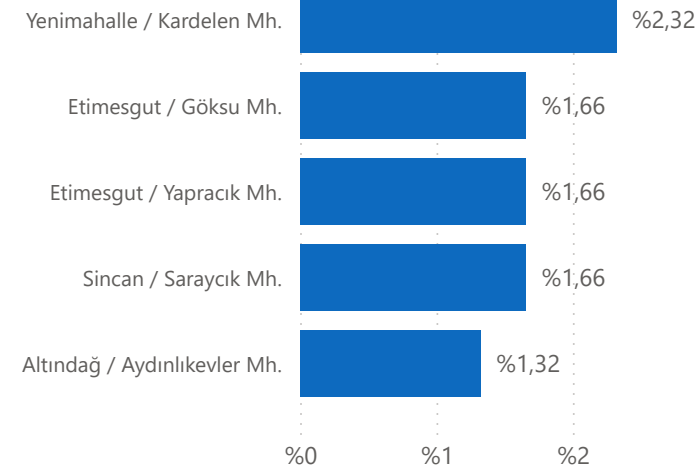

-%63,17

REIDIN – Enakliyat İstanbul Taşınma Endeksi

REIDIN – Enakliyat Ankara Taşınma Endeksi

İLÇE BAZLI TAŞINMA ORANLARI

EN ÇOK TAŞINAN İLÇELER (%)

EN HAREKETLİ İLÇELER (%)

EN ÇOK TERCİH EDİLEN İLÇELER (%)

İ
S
T
A
N
B
U
L

A
N
K
A
R
A

MAHALLE BAZLI TAŞINMA ORANLARI

EN ÇOK TAŞINAN MAHALLELER (%)

EN HAREKETLİ MAHALLELER (%)

EN ÇOK TERCİH EDİLEN MAHALLELER (%)

İ
S
T
A
N
B
Ü
L

A
N
K
A
R
A