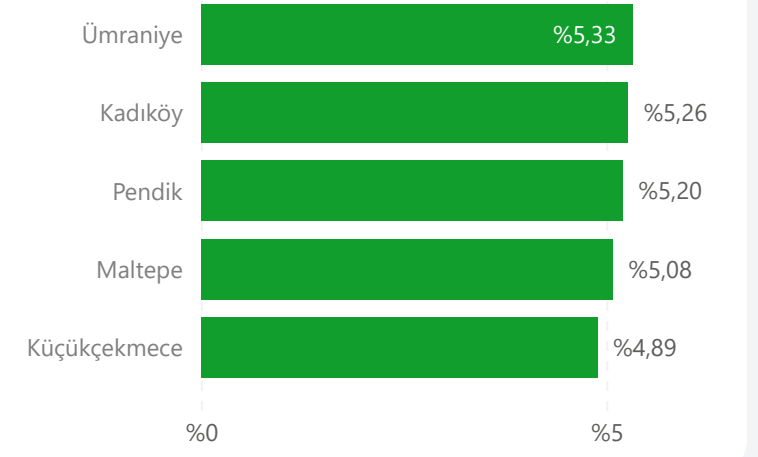

ENAKLİYAT TAŞINMA HAREKETLİLİĞİ RAPORU 2024 3. Çeyrek

İstanbul Çeyreklik Değişim

%0,38

İstanbul Yıllık Değişim

%7,08

Ankara Çeyreklik Değişim

-%10,73

Ankara Yıllık Değişim

-%63,17

REIDIN – Enakliyat İstanbul Taşınma Endeksi

REIDIN – Enakliyat Ankara Taşınma Endeksi

İLÇE BAZLI TAŞINMA ORANLARI

EN ÇOK TAŞINAN İLÇELER (%)

EN HAREKETLİ İLÇELER (%)

EN ÇOK TERCİH EDİLEN İLÇELER (%)

İ
S
T
A
N
B
U
L

A
N
K
A
R
A

MAHALLE BAZLI TAŞINMA ORANLARI

EN ÇOK TAŞINAN MAHALLELER (%)

EN HAREKETLİ MAHALLELER (%)

EN ÇOK TERCİH EDİLEN MAHALLELER (%)

İ
S
T
A
N
B
Ü
L

A
N
K
A
R
A