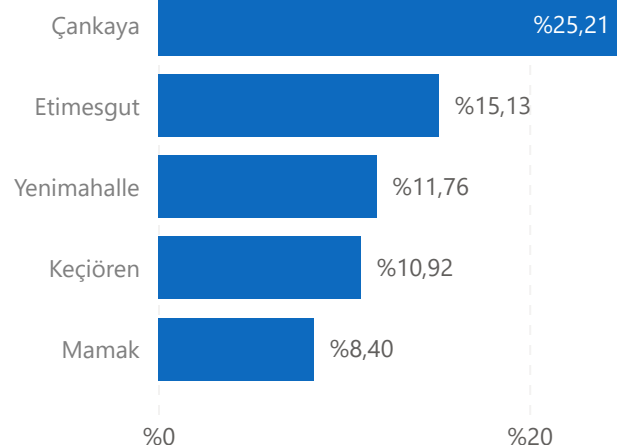

ENAKLİYAT TAŞINMA HAREKETLİLİĞİ RAPORU 2024 3. Çeyrek

İstanbul Çeyreklik Değişim

%0,38

İstanbul Yıllık Değişim

%7,08

Ankara Çeyreklik Değişim

-%10,73

Ankara Yıllık Değişim

-%63,17

REIDIN – Enakliyat İstanbul Taşınma Endeksi

REIDIN – Enakliyat Ankara Taşınma Endeksi

İLÇE BAZLI TAŞINMA ORANLARI

EN ÇOK TAŞINAN İLÇELER (%)

EN HAREKETLİ İLÇELER (%)

EN ÇOK TERCİH EDİLEN İLÇELER (%)

İ
S
T
A
N
B
U
L

A
N
K
A
R
A

MAHALLE BAZLI TAŞINMA ORANLARI

EN ÇOK TAŞINAN MAHALLELER (%)

EN HAREKETLİ MAHALLELER (%)

EN ÇOK TERCİH EDİLEN MAHALLELER (%)

İ
S
T
A
N
B
Ü
L

A
N
K
A
R
A