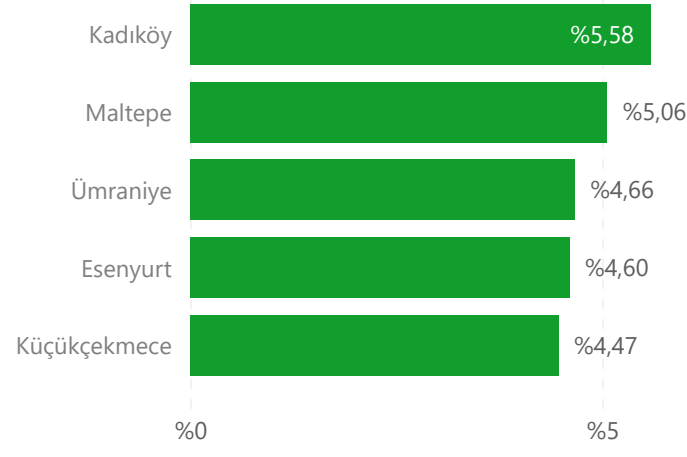

ENAKLİYAT TAŞINMA HAREKETLİLİĞİ RAPORU 2024 3. Çeyrek

İstanbul Çeyreklik Değişim

%0,38

İstanbul Yıllık Değişim

%7,08

Ankara Çeyreklik Değişim

-%10,73

Ankara Yıllık Değişim

-%63,17

REIDIN – Enakliyat İstanbul Taşınma Endeksi

REIDIN – Enakliyat Ankara Taşınma Endeksi

İLÇE BAZLI TAŞINMA ORANLARI

EN ÇOK TAŞINAN İLÇELER (%)

EN HAREKETLİ İLÇELER (%)

EN ÇOK TERCİH EDİLEN İLÇELER (%)

İ
S
T
A
N
B
U
L

A
N
K
A
R
A

MAHALLE BAZLI TAŞINMA ORANLARI

EN ÇOK TAŞINAN MAHALLELER (%)

EN HAREKETLİ MAHALLELER (%)

EN ÇOK TERCİH EDİLEN MAHALLELER (%)

İ
S
T
A
N
B
Ü
L

A
N
K
A
R
A