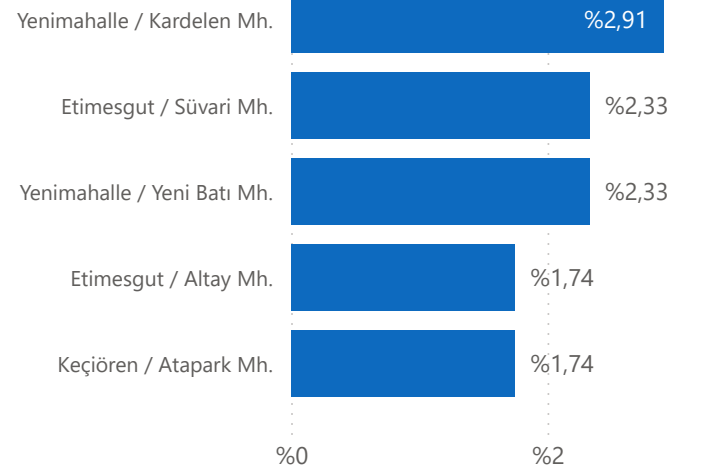

-%63,17

REIDIN – Enakliyat İstanbul Taşınma Endeksi

REIDIN – Enakliyat Ankara Taşınma Endeksi

İLÇE BAZLI TAŞINMA ORANLARI

EN ÇOK TAŞINAN İLÇELER (%)

EN HAREKETLİ İLÇELER (%)

EN ÇOK TERCİH EDİLEN İLÇELER (%)

İ
S
T
A
N
B
U
L

A
N
K
A
R
A

MAHALLE BAZLI TAŞINMA ORANLARI

EN ÇOK TAŞINAN MAHALLELER (%)

EN HAREKETLİ MAHALLELER (%)

EN ÇOK TERCİH EDİLEN MAHALLELER (%)

İ
S
T
A
N
B
Ü
L

A
N
K
A
R
A